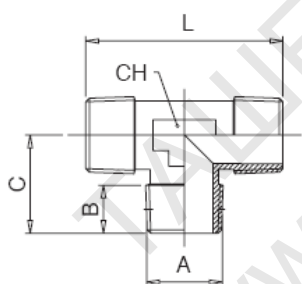

## ТЕХНИЧЕСКА ХАРАКТЕРИСТИКА

**4010**

**4010**

RACCORDO A T MASCHIO - MALE TEE

**СЪЕДИНИТЕЛ – Т – образен, с външна резба**

**Характеристики:**

A	B	C	L	CH	Conf. Pack.
1/8	8	17.5	35	12	25
1/4	11	23	46	13	25
3/8	11.5	25.5	51.5	16	25
1/2	14	29.5	59	20	10
3/4	14.5	32	64	27	10
1"	16.8	39	78	30	5

**размери**

**бр.опаковка**